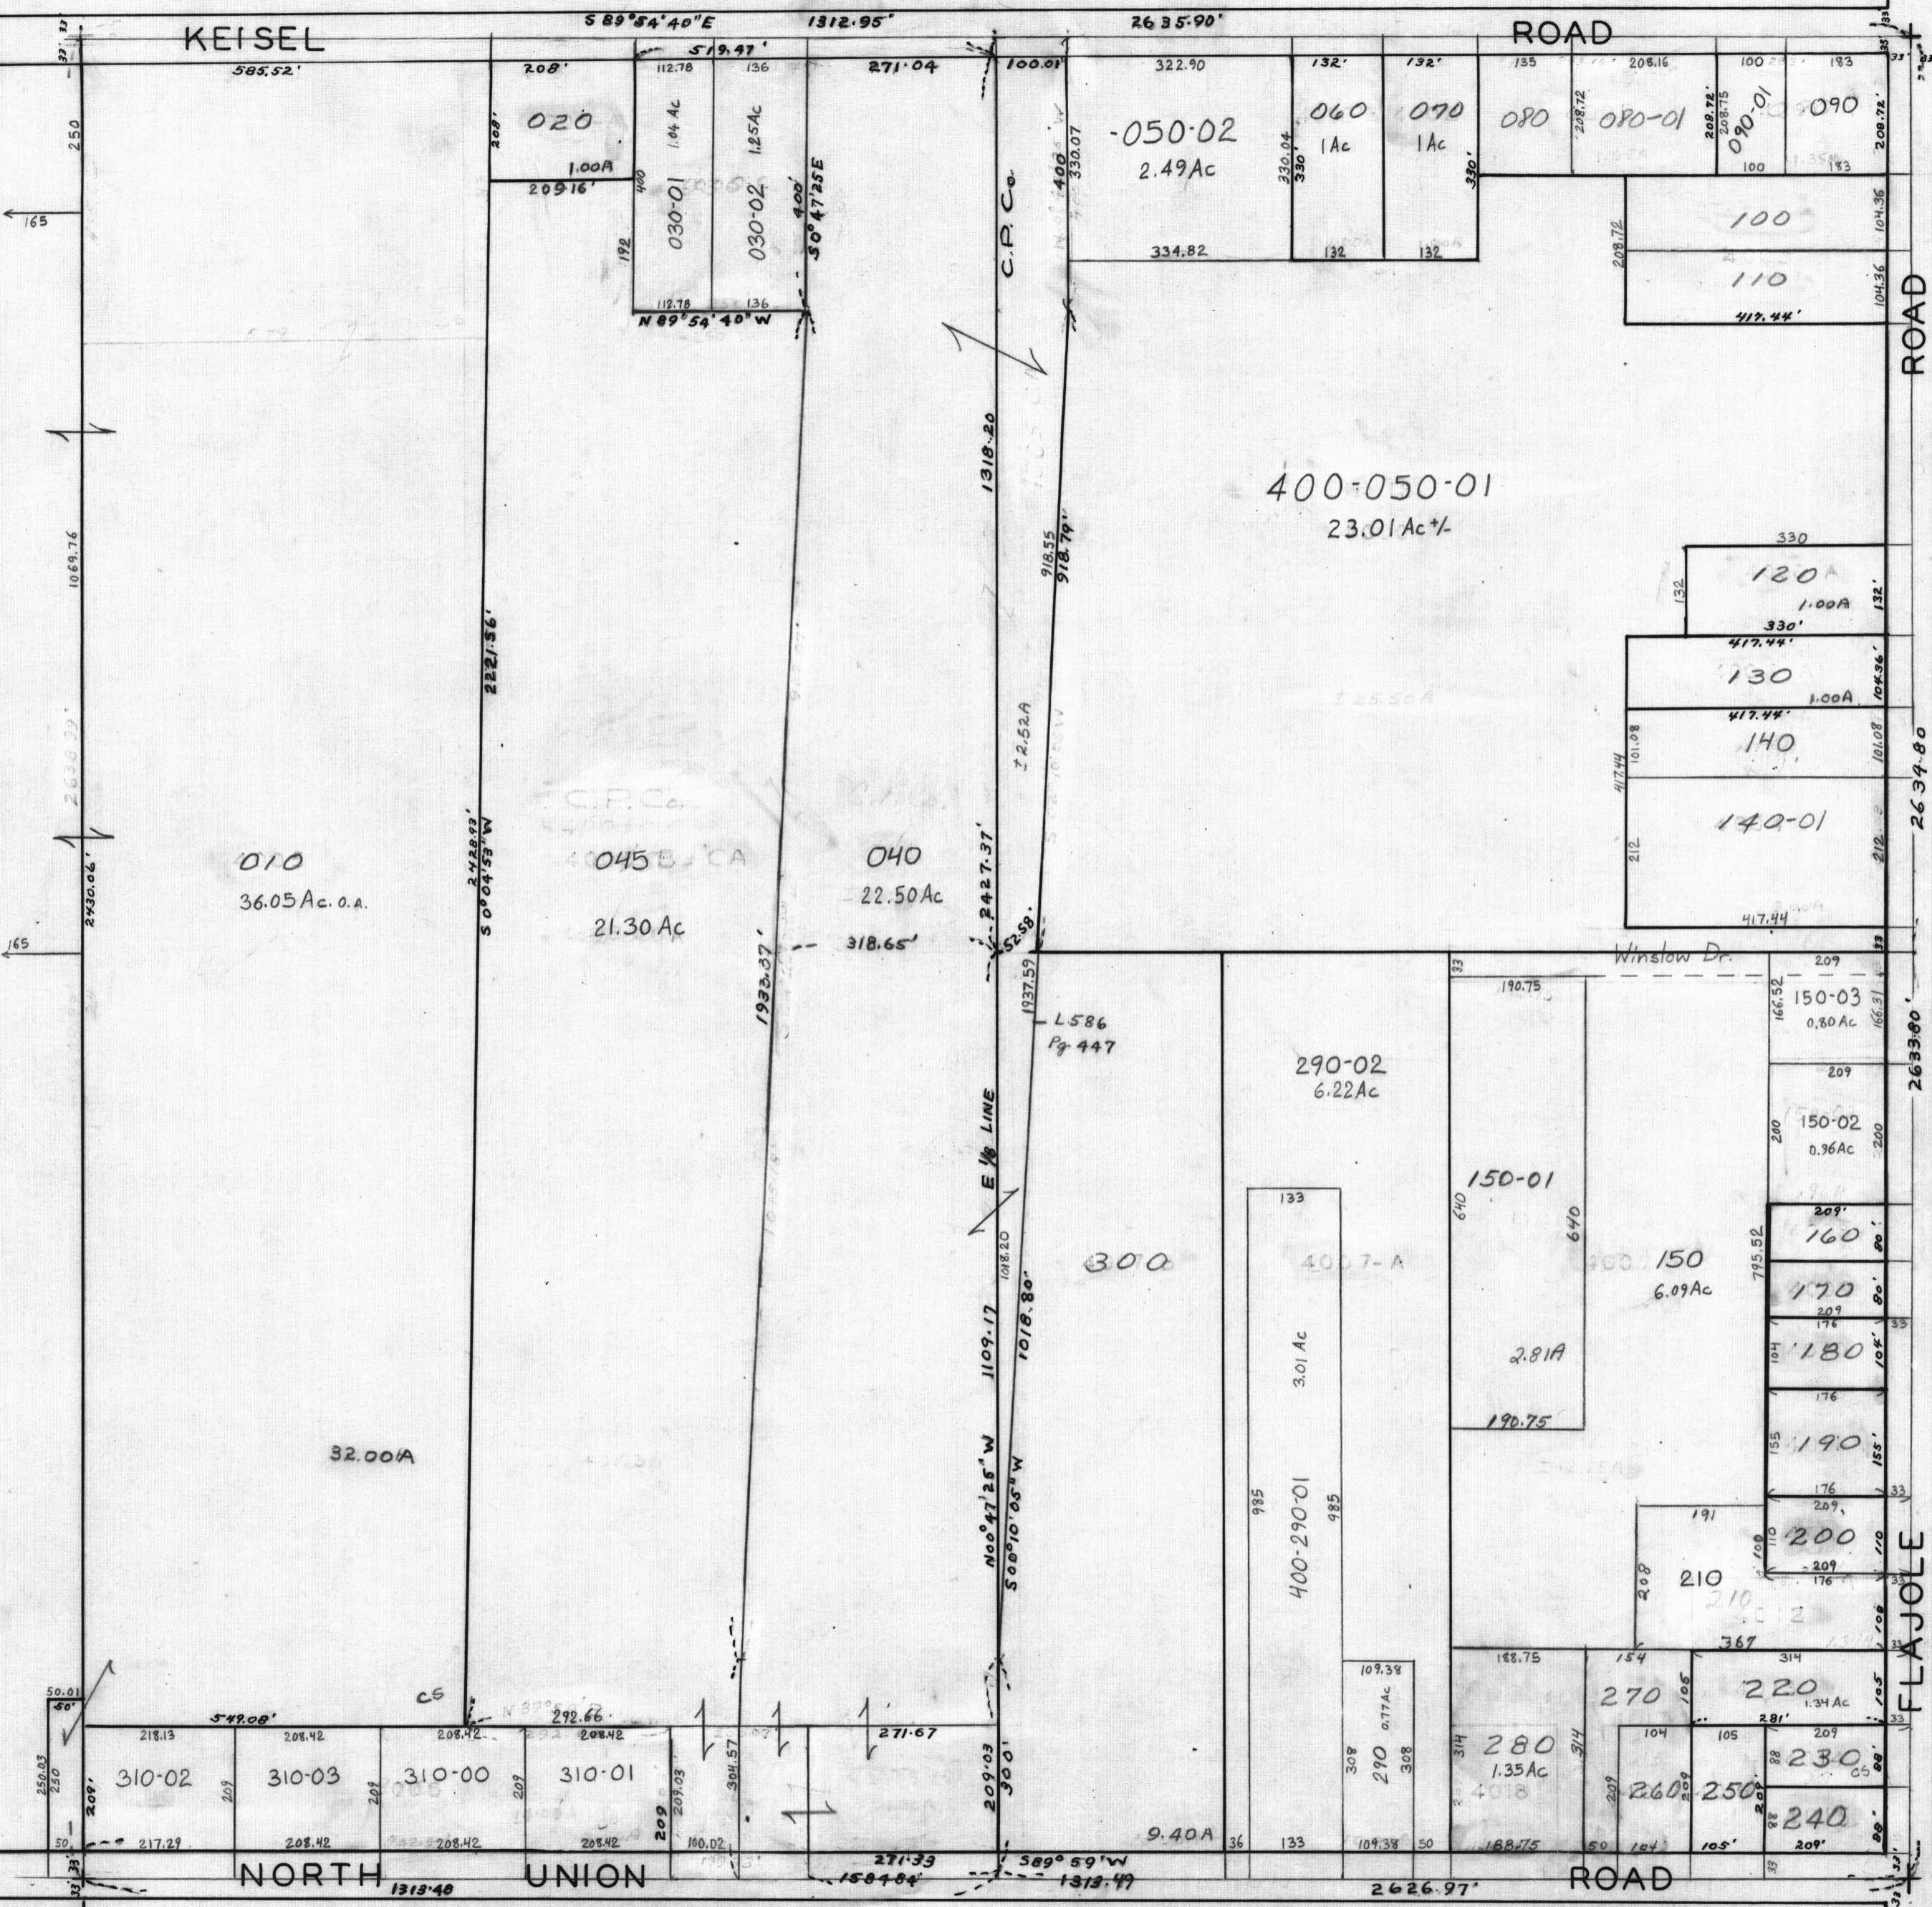

KEISEL

ROAD

ROAD

FLAJOLE

Scale 1"=200'

S.E. 1/4 of FRL. SECTION 18  
T. 14N. R. 3E.